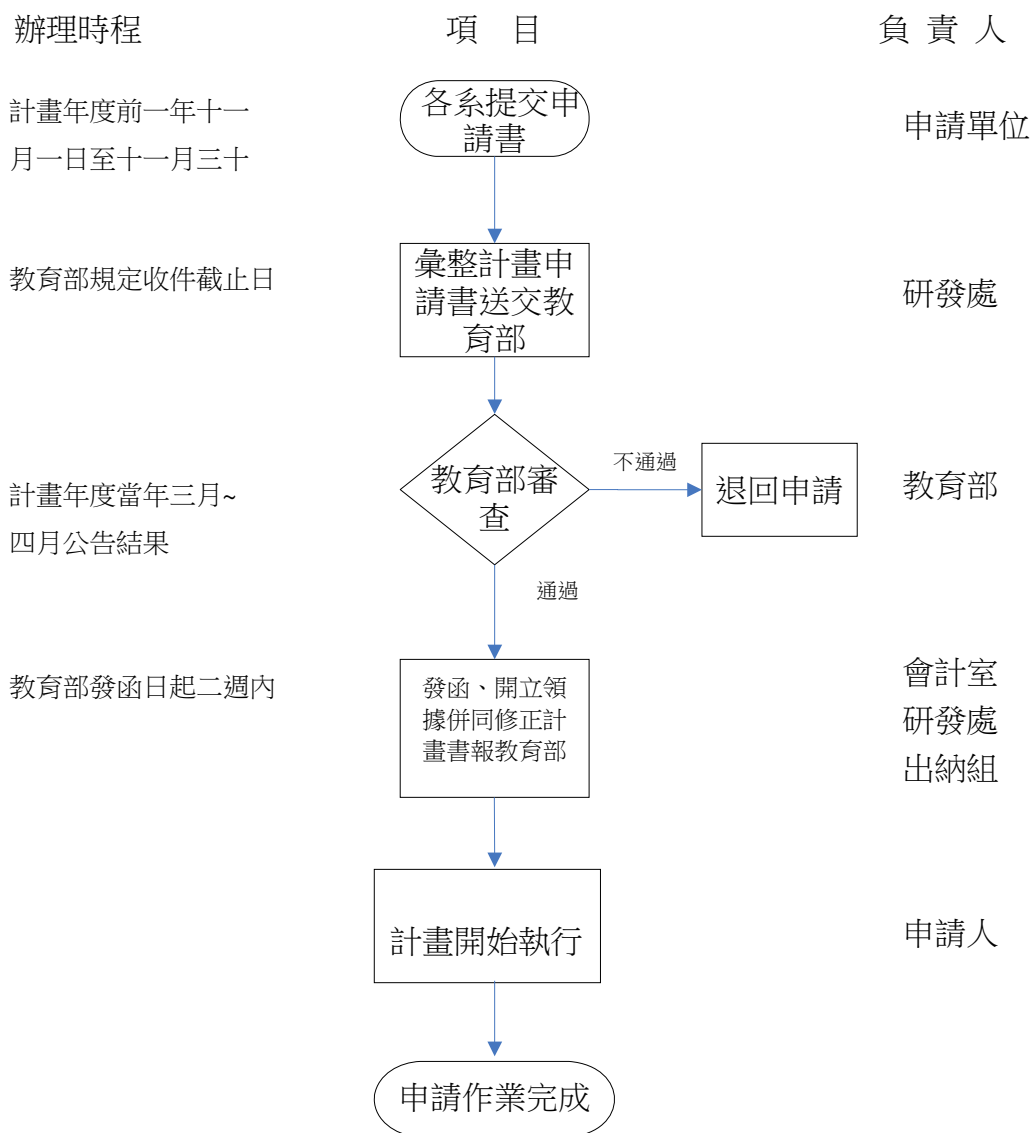

教育部計畫型獎助計畫申請標準作業流程(研 SOP-002)

依據：教育部計畫型獎助計畫申請要點辦理

注意事項：

本計畫屬教育部補助私立技專校院整體發展經費--「計畫型獎助項目」。